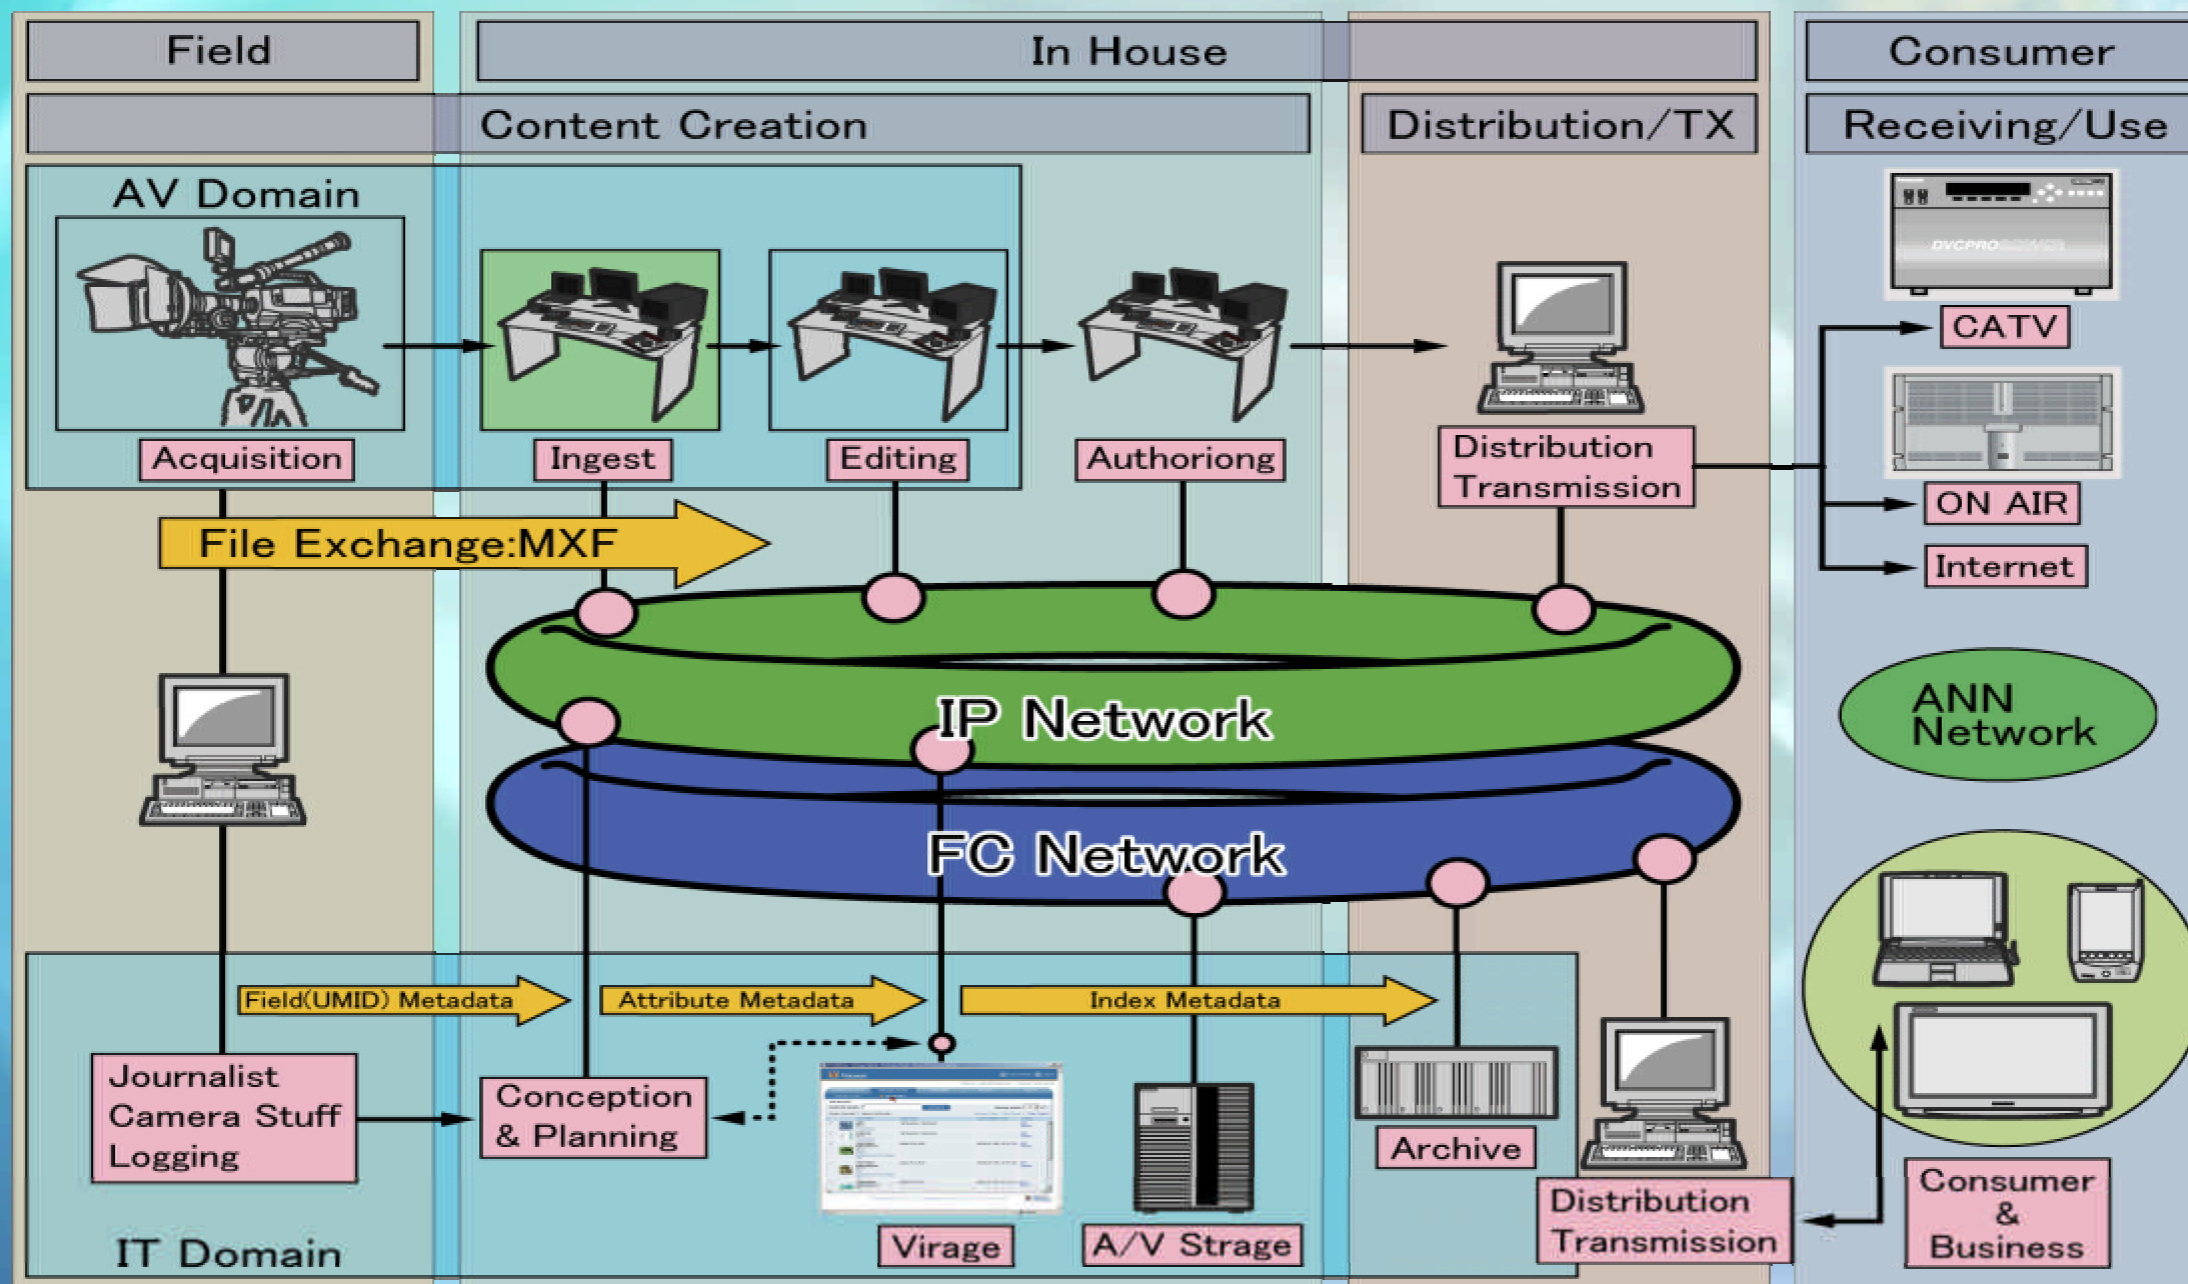

# 次世代放送局

# 統合化されるコンテンツ環境

---

- テープレスの世界
- 放送局の次世代インフラ
  - 超高速ネットワークとQoS
  - メディアサーバとアセットマネージメント
- デジタル時代のビジネスモデル
  - メタデータとコンテンツ配信
- その他

# テーププレスの世界

- 鶏と卵
  - 誰もがテープは無くない
  - VHSはどこへ
- テープはバックアップシステムへ
  - DVD vs テープ ?
- 放送局内の制作環境
  - インジェストサーバ
  - EDITサーバ
  - OAサーバ
  - アーカイブ (テープシステム?)