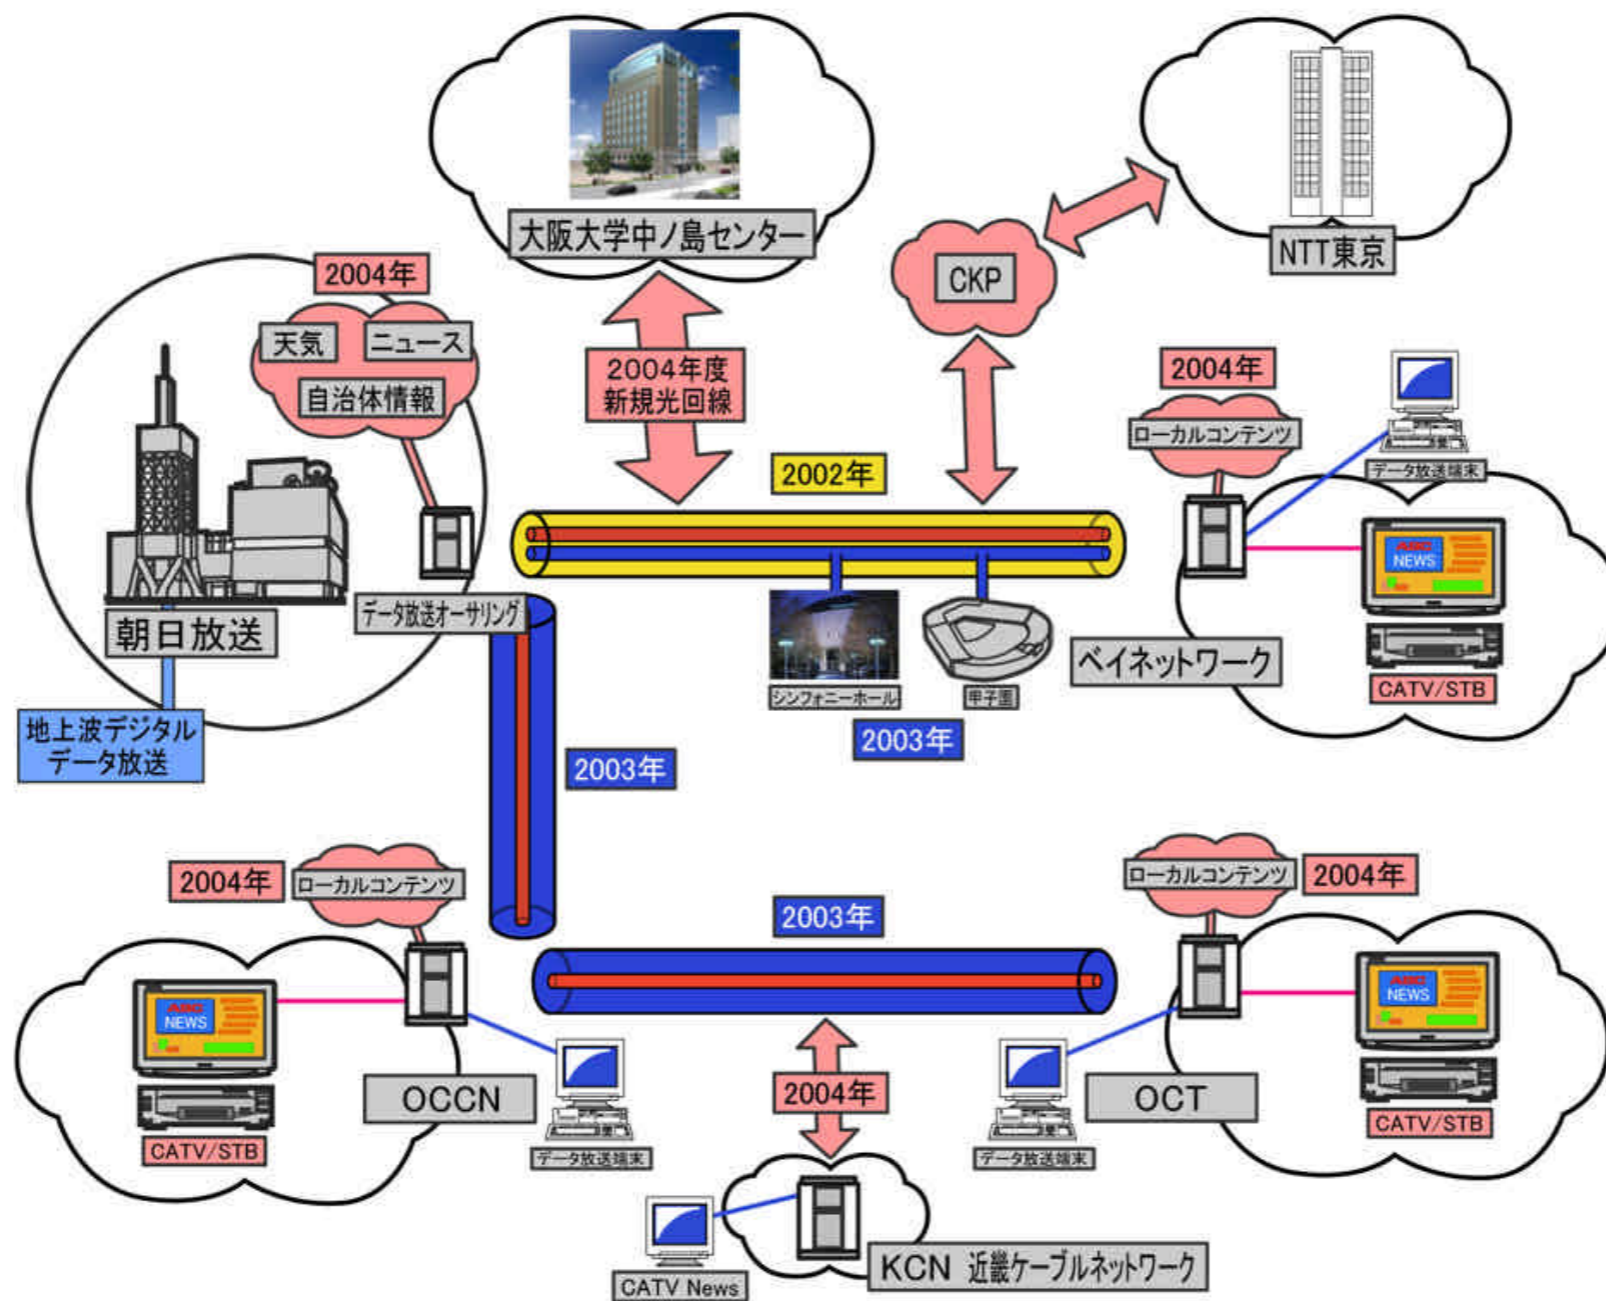

CATVとメトロネットワーク