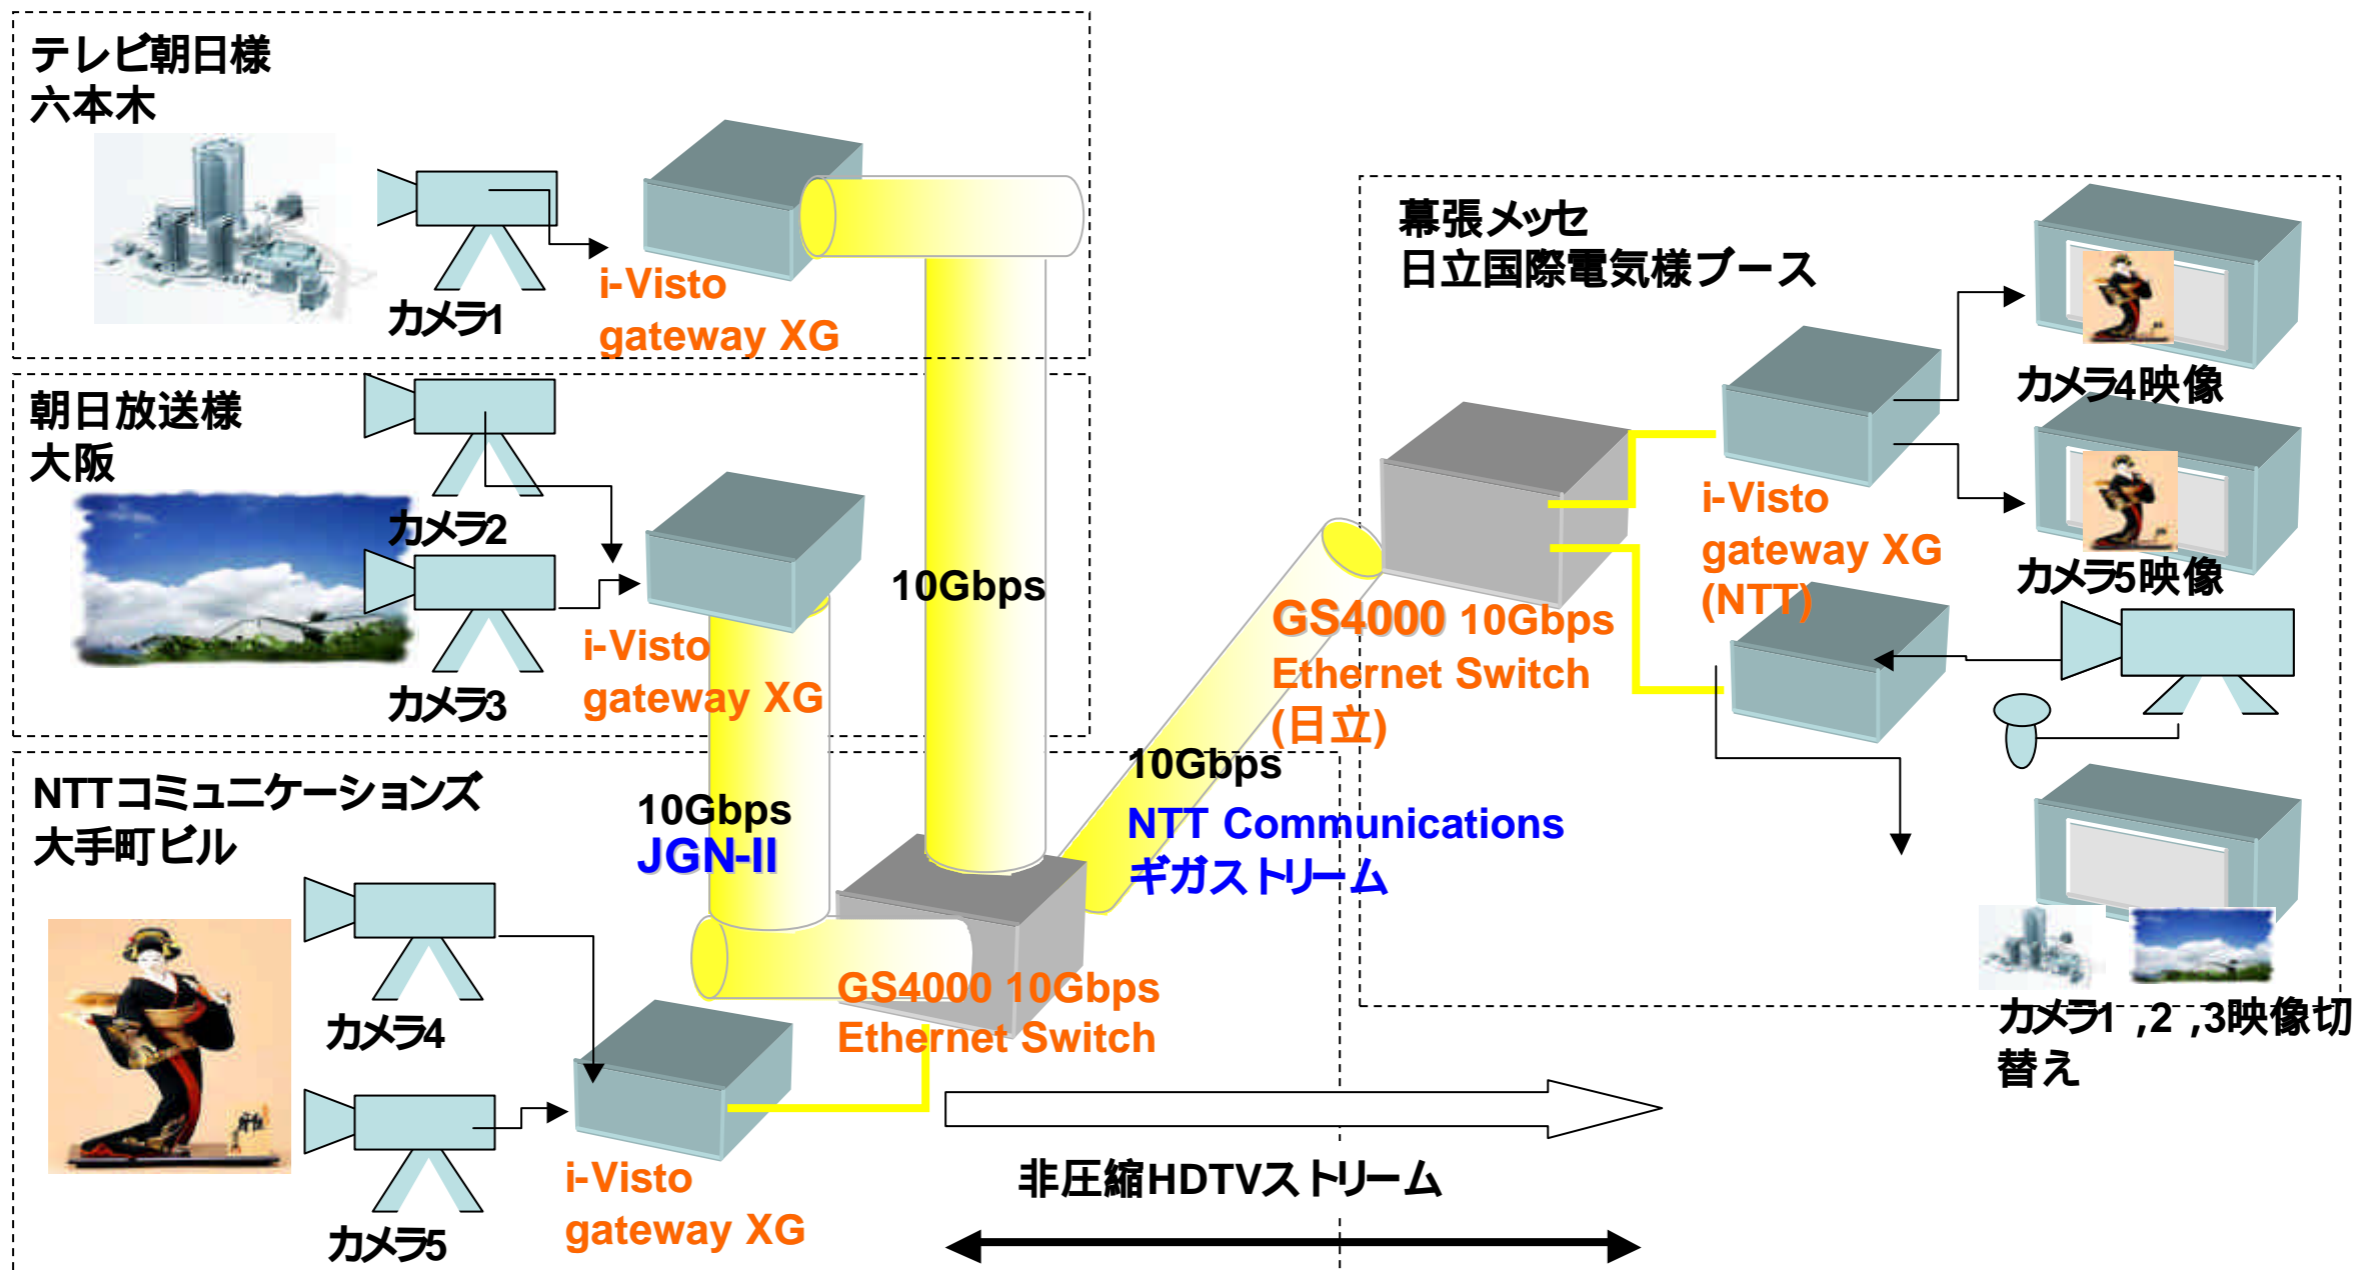

InterBEE 2004